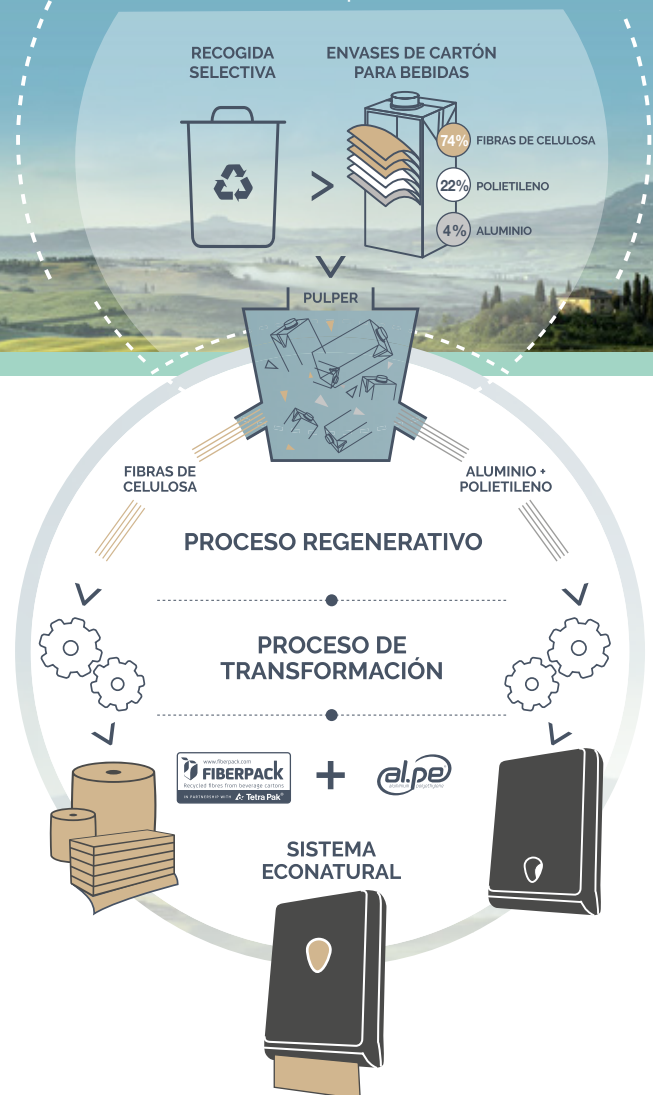

EcoNatural

El innovador sistema que le da una nueva vida a los envases de cartón para bebidas. De las fibras de celulosa se produce el papel para toallas y del aluminio y el polietileno, nacen los dispensadores.

de emisiones de CO₂e***

LUCART
PROFESIONAL

Naturally advanced

ECONOMÍA CIRCULAR

El Sistema EcoNatural adopta el modelo de economía circular, reciclando todos los componentes de los envases de cartón para bebidas.